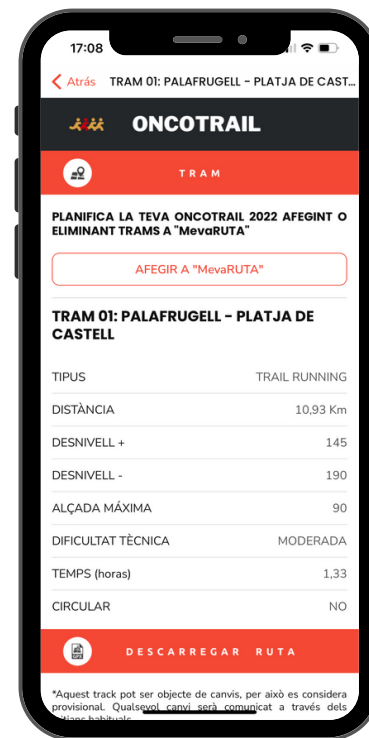

# PANTALLAS APLICACIÓN

EJEMPLO DE ALGUNAS PANTALLAS DE APLICACIONES TIPO EVENTO DEPORTIVO

IDOMAS

INICIO

CARRERAS

INFO TRACK

TRACK GPS

MENÚ CLASSIF.

CLASSIFICACIÓN

DATOS DEPORTISTA

CONFIG. RUTA

AÑADIR TRAMOS

LISTADO ETAPAS

DETALLE TRACK

MIS RUTAS

CONFIG. MATERIAL