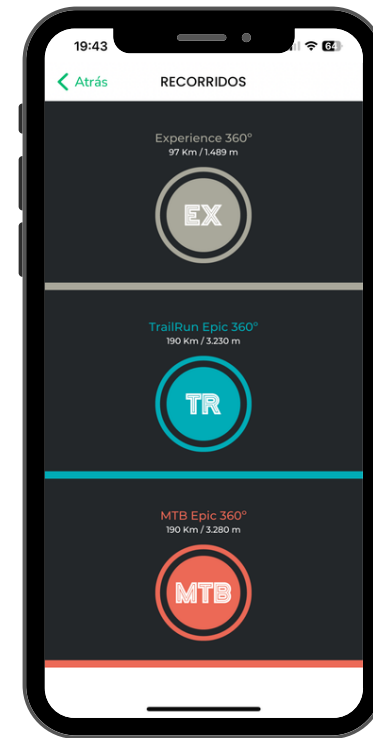

# PANTALLAS APLICACIÓN

EJEMPLO DE ALGUNAS PANTALLAS DE APLICACIONES TIPO EVENTO DEPORTIVO

IDOMAS

INICIO

CARRERAS

INFO TRACK

TRACK GPS

MENÚ CLASSIF.