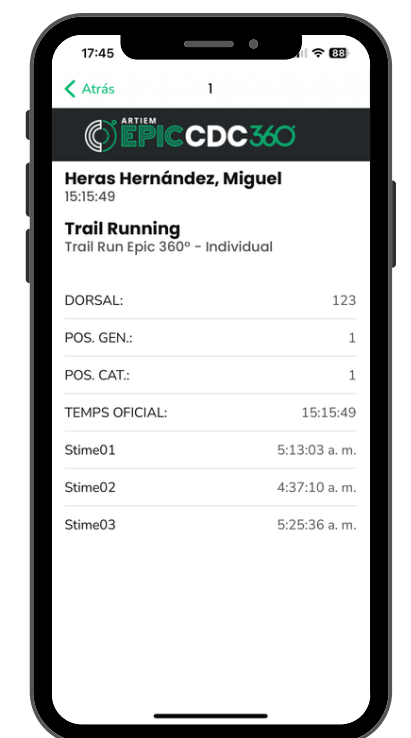

DATOS DEPORTISTA