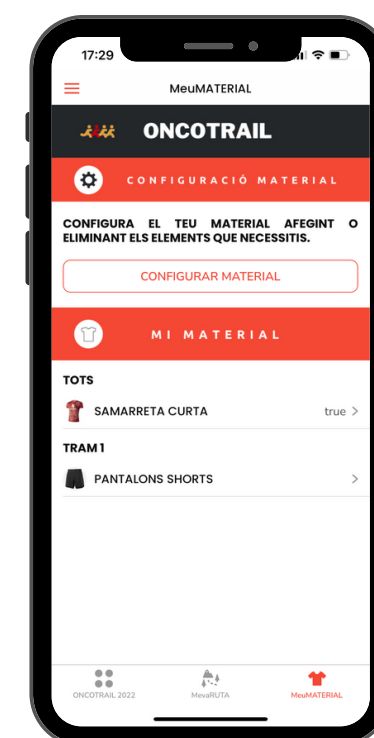

**CLASIFICACIÓN, ETAPAS,**  
**TRACKS, PERFILES,**  
**CONFIGURACIÓN DE**  
**MATERIAL**

**NAVEGACIÓN MAPA DE**  
**UBICACIONES**

**NOTIFICACIONES PUSH,**  
**SECCIÓN NOTÍCIAS**

# PANTALLAS APLICACIÓN

EJEMPLO DE ALGUNAS PANTALLAS DE APLICACIONES TIPO EVENTO DEPORTIVO

IDOMAS

INICIO

CARRERAS

INFO TRACK

TRACK GPS

MENÚ CLASSIF.

CLASSIFICACIÓN

DATOS DEPORTISTA

CONFIG. RUTA

AÑADIR TRAMOS

LISTADO ETAPAS

DETALLE TRACK

MIS RUTAS

CONFIG. MATERIAL