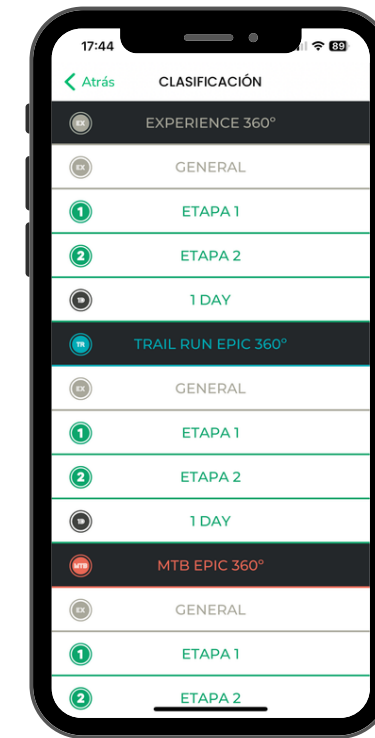

**CLASIFICACIÓN, ETAPAS,**  
**TRACKS, PERFILES,**  
**CONFIGURACIÓN DE**  
**MATERIAL**

**NAVEGACIÓN MAPA DE**  
**UBICACIONES**

**NOTIFICACIONES PUSH,**  
**SECCIÓN NOTÍCIAS**

# PANTALLAS APLICACIÓN

EJEMPLO DE ALGUNAS PANTALLAS DE APLICACIONES TIPO EVENTO DEPORTIVO

IDOMAS

INICIO

CARRERAS

INFO TRACK

TRACK GPS

MENÚ CLASSIF.