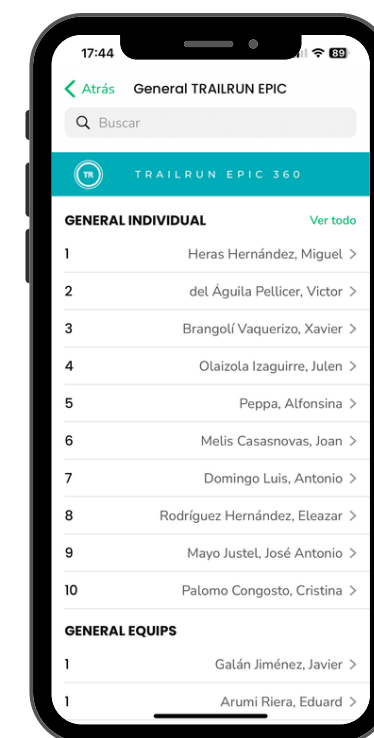

**CLASIFICACIÓN, ETAPAS,**  
**TRACKS, PERFILES,**  
**CONFIGURACIÓN DE**  
**MATERIAL**

**NAVEGACIÓN MAPA DE**  
**UBICACIONES**

**NOTIFICACIONES PUSH,**  
**SECCIÓN NOTÍCIAS**

# PANTALLAS APLICACIÓN

EJEMPLO DE ALGUNAS PANTALLAS DE APLICACIONES TIPO EVENTO DEPORTIVO

IDOMAS

INICIO

CARRERAS

INFO TRACK

TRACK GPS

MENÚ CLASSIF.