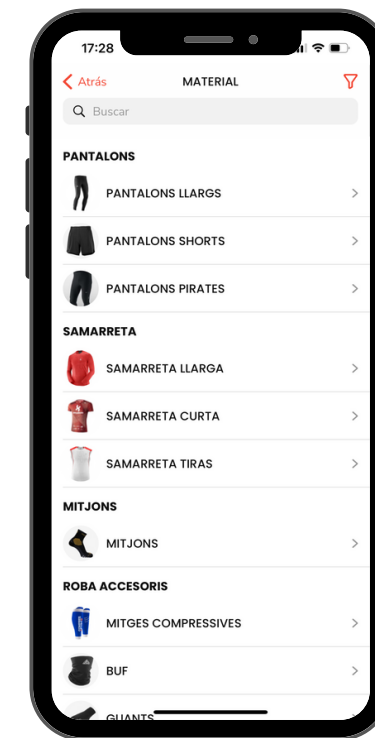

**CLASIFICACIÓN, ETAPAS,**  
**TRACKS, PERFILES,**  
**CONFIGURACIÓN DE**  
**MATERIAL**

**NAVEGACIÓN MAPA DE**  
**UBICACIONES**

**NOTIFICACIONES PUSH,**  
**SECCIÓN NOTÍCIAS**

# PANTALLAS APLICACIÓN

EJEMPLO DE ALGUNAS PANTALLAS DE APLICACIONES TIPO EVENTO DEPORTIVO

IDOMAS

INICIO

CARRERAS

INFO TRACK

TRACK GPS

MENÚ CLASSIF.

CLASSIFICACIÓN

DATOS DEPORTISTA

CONFIG. RUTA

AÑADIR TRAMOS

LISTADO ETAPAS

DETALLE TRACK

MIS RUTAS

CONFIG. MATERIAL